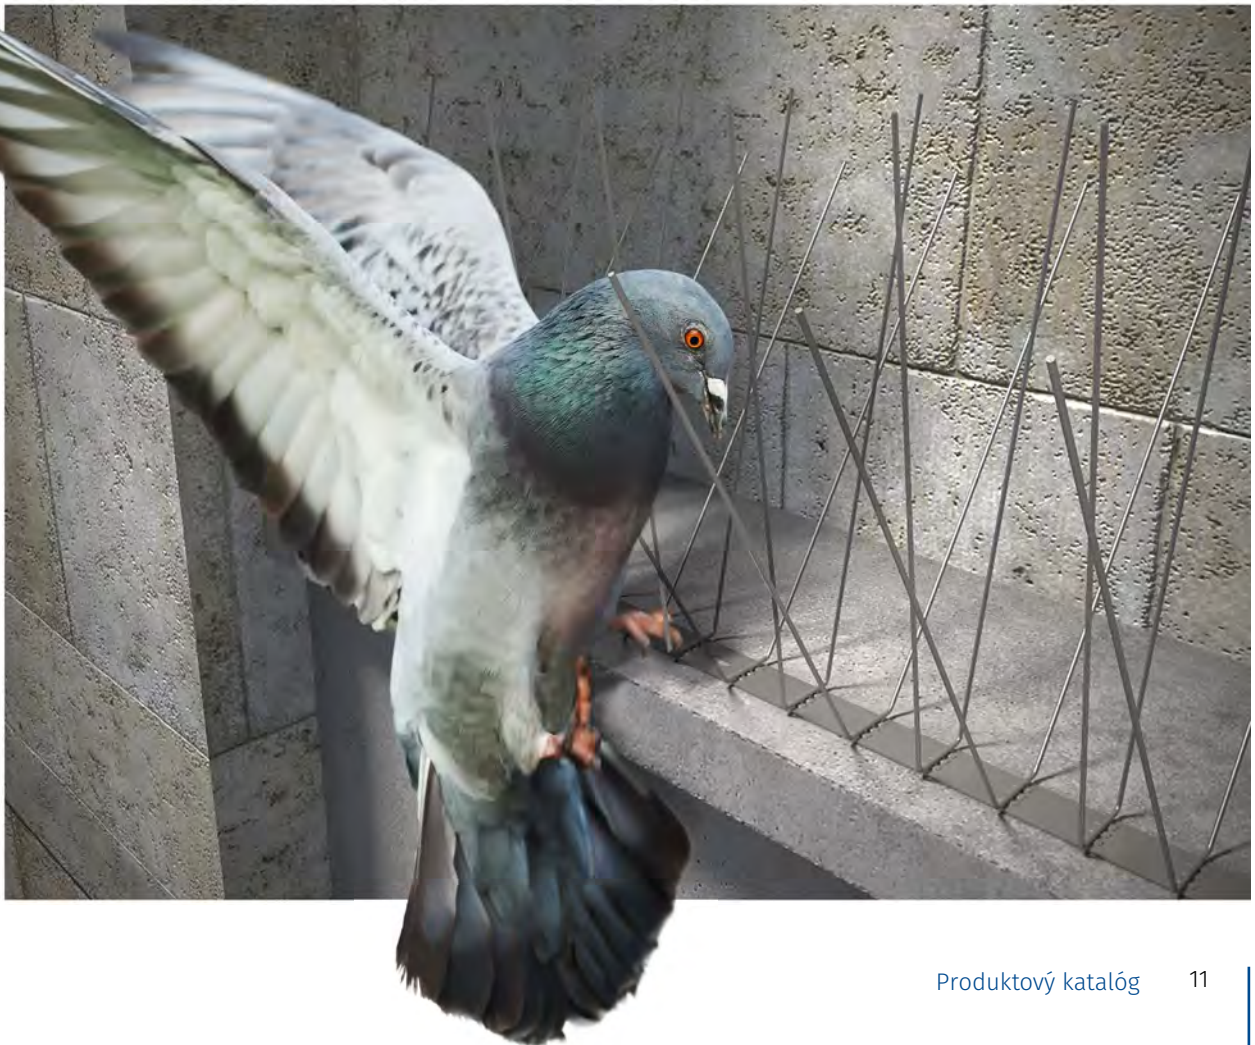

Zobrazenie	Vhodné proti	Miesto inštalácie	Kód produktu	Výška tyčiek (mm)	Vzdial. tyčiek (mm)	Priemer tyčiek (mm)	Šírka ochrany (mm)	Nosný pás (d x š x hr.) (mm)	Hmotnosť (kg)
Jednoradová hrotová zábrana									
			PL1T18S-115-1000	115	50	1,8	-	1000 x 18 x 0,8	0,170
Dvojradová hrotová zábrana									
			PL2T15S-115-1000	115	50	1,5	70	1000 x 18 x 0,8	0,187